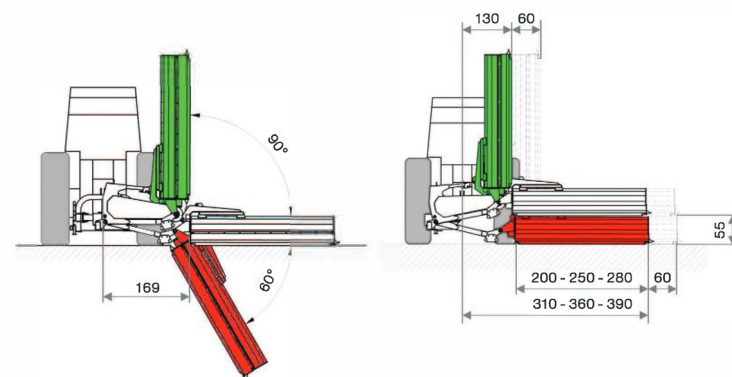

- Robustní, avšak kratší paralelogram bočního posuvu umožňuje díky těžišti blíže traktoru práci s lehčími traktory. Mohou se mulčovat plochy se sklonem do 90° nahoru a 60° dolů.
- Zvedáním či spouštěním rámu o 55 cm, který je připevněn na paralelogram, je možná bezpečnější práce u okrajů i hlubších příkopů a břehů.
- Patentovaný hydraulický bezpečnostní systém paralelogramového posuvu zajišťuje odtažení bočního mulčovače a odlehčení připojení při nárazu na překážku. Hydraulického aktuátor zajistí návrat stroje do pracovní pozice.
- Kryt z dvojitého plechu vyšší kvality dává stroji konstrukční robustnost a odolnost.
- Flexibilní pružná spojka umístěná mezi rotorem a pohonem chrání převodovku před úderem.
- Klidný provoz umožňuje elektronicky vyvážený rotor s patentovaným rozložením kladiv **Low Vib (LW)**. Ten zajišťuje menší zdroj vibrací, minimální deformaci v ohybu a napětí, což prodlužuje životnost mulčovače.
- Speciální tvar vyměnitelných účelových protiotřipříšroubovaných ve dvou řadách zlepšuje drcí účinek při mulčování.
- **Patent Low Vib (LW)** umožňuje rychlejší otáčení rotoru s vyšší obvodovou rychlostí kladiv, což citelně zlepšuje účinek mulčování.
- Speciálně tvarovaná masivní kladiva z kované ocele způsobují při mulčování turbulenci vzduchu a vakuum a tím zvedání půdní masy.
- Volnoběžka v převodovce umožňuje ochranu pohonu traktoru a použití klasického kardanu.
- Jsou robustní a odolné a vhodné pro použití v těžkých pracovních podmínkách.