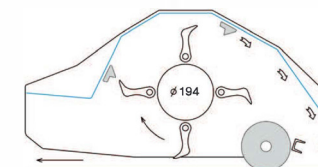

Stranový mulčovač profi

MBP profi
(Low Vib)

Kryt z dvojitého plechu vyšší kvality

Ochrana gumovým krytem

Nastavitelná pracovní výška

Robustní bezpečnostní splazy

Účelové protiostrí
příšroubované ve dvou řadách

Plynulé přizpůsobování
nerovnostem povrchu

Hydraulický boční a
vertikální pohyb

Nastavitelná rychlost všech
hydraulických pohybů

Zesílená ochrana
převodovky

Patent

Patentované
hydraulické jištění proti
nárazu

MBP profi

AGROTEC
závěsná technika

Výhradní zastoupení pro ČR: AGROTEC a. s. | Brněnská 74 | 693 01 Hustopeče
Kontaktujte nás: Jiří Pilar | ☎ 602 236 569 | ✉ pilar@agrotec.cz

www.zavesnatechnika.cz

TEHNOS